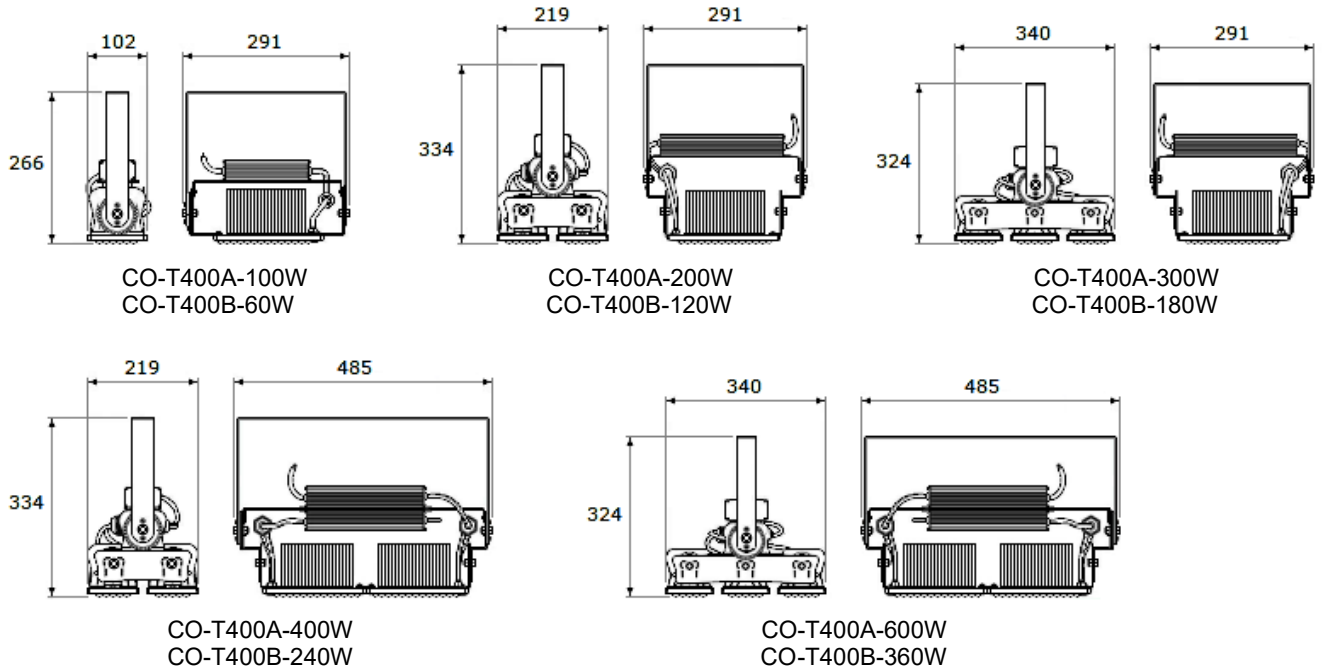

● 外形寸法

● 性能試験

紫外線試験 1440 時間の試験後に点灯した結果、黄ばみなどの変色もなく、問題無し	防水試験 圧力水を 30 分間かけ、その後エージング室で点灯試験を行った結果、問題無し
耐塩害試験 塩水噴霧試験を実施した結果、錆の発生もなく、問題無し	耐温度試験 -40°C で 4 時間、+60°C で 4 時間点灯試験を実施した結果、問題無し

【販売店】

重松テック株式会社

〒790-0947 愛媛県松山市市坪南 1-8-10-605

TEL.089-993-6247 FAX.089-993-6248

URL.<https://shigematsu-tech.com/>